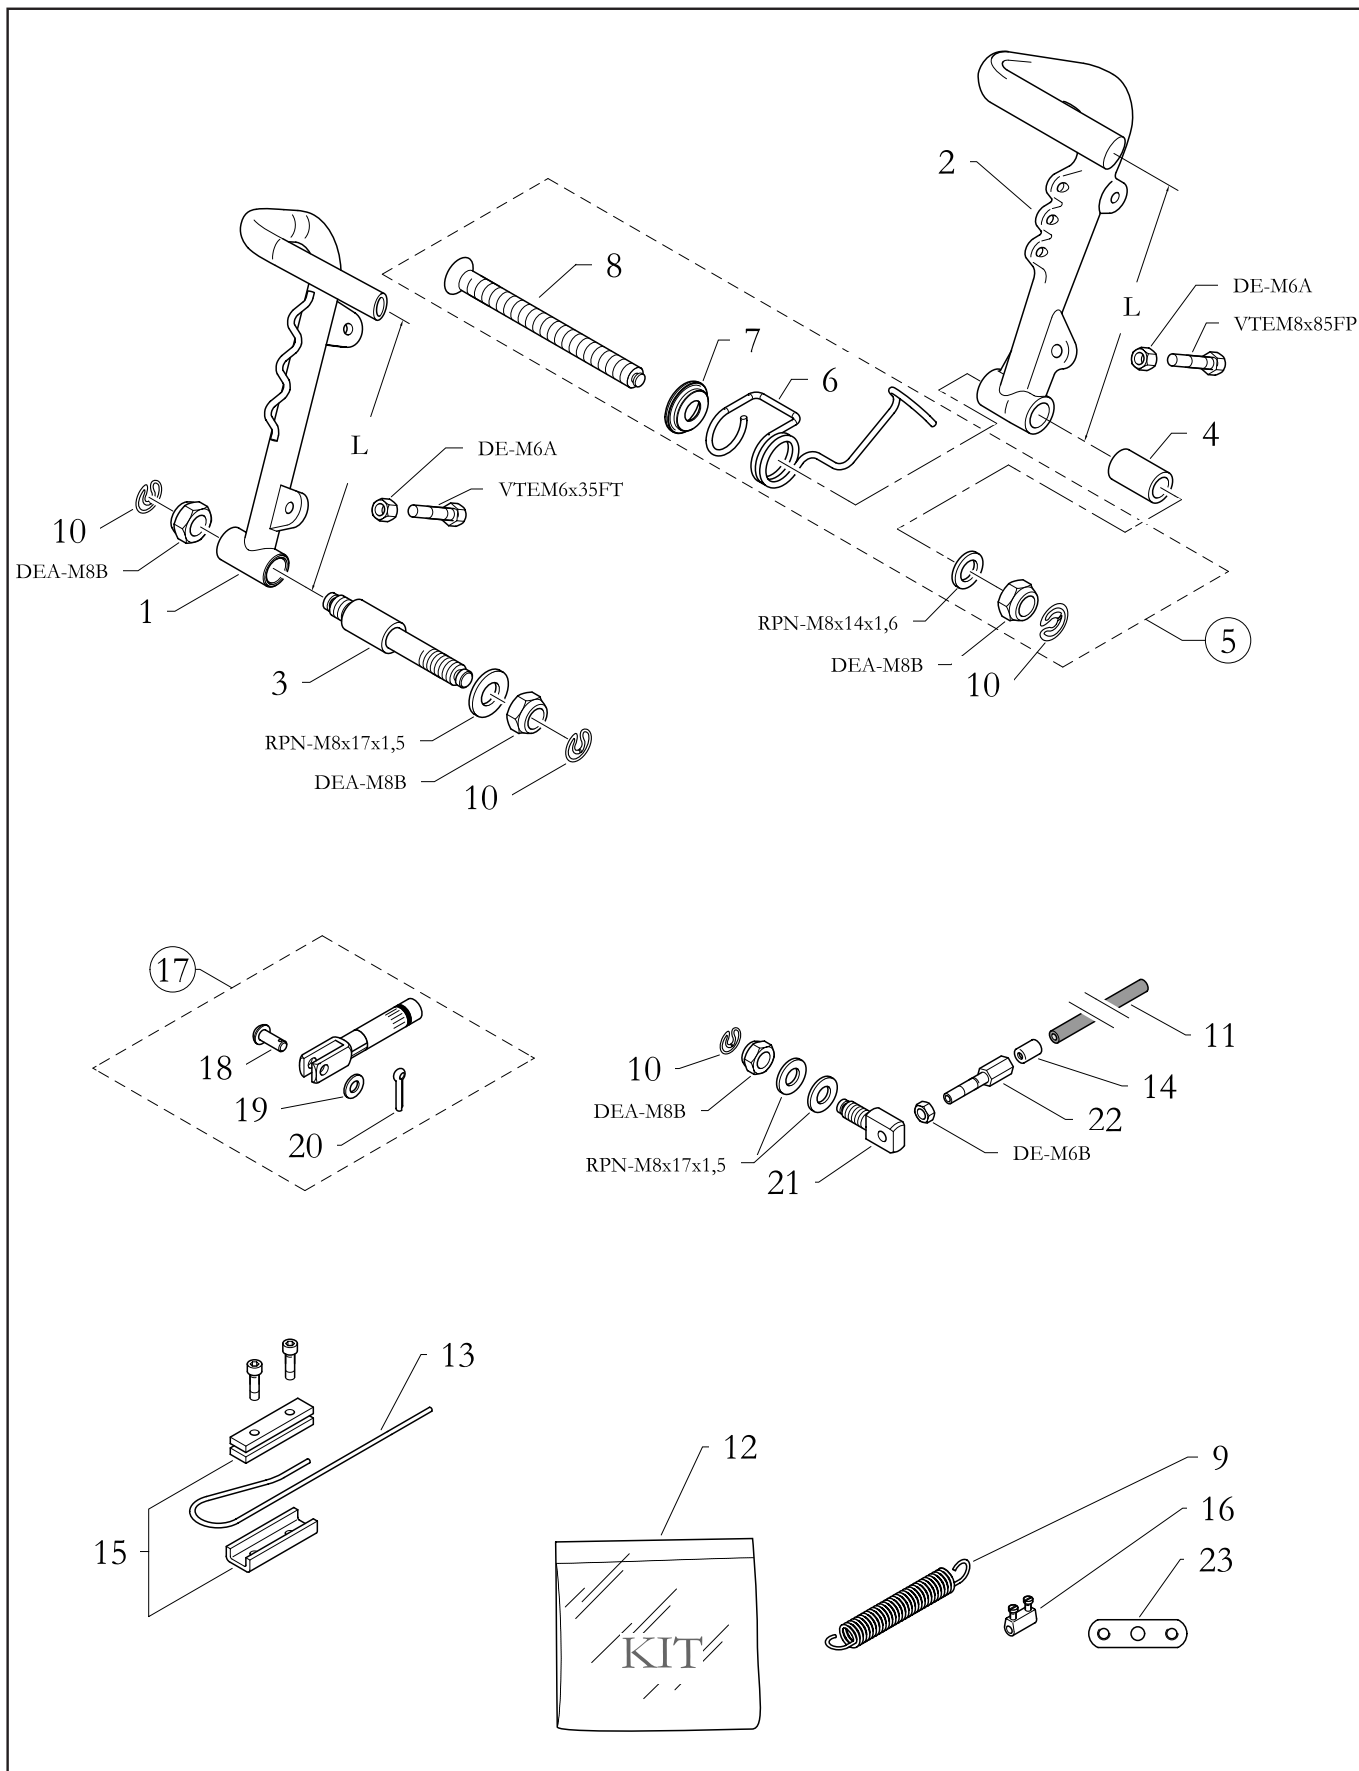

PEDALI - PEDALS

GR.M.03/007

PEDALI - PEDALS

GR.M.03/007

Pos.	Cod. Articolo	Descrizione	Description
1	10.4825.00	PEDALE ACCELERATORE DIRITTO L130	GAS PEDAL, STRAIGHT L130
1	10.7040.00	PEDALE ACCELERATORE DIRITTO L150	GAS PEDAL, STRAIGHT L150
1	10.7010.00	PEDALE ACCELERATORE DIRITTO L170	GAS PEDAL, STRAIGHT L170
2	10.5973.00-BL	PEDALE ACCELERATORE L170 HQ MTS	GAS PEDAL L170, HQ MTS
1	10.4822.00	PEDALE FRENO DIRITTO L130	BRAKE PEDAL L130
1	10.4977.00	PEDALE FRENO DIRITTO L150	BRAKE PEDAL, STRAIGHT L150
1	10.4973.00	PEDALE FRENO DIRITTO L170	BRAKE PEDAL, STRAIGHT L170
2	10.5974.00-BL	PEDALE FRENO L170 HQ MTS	BRAKE PEDAL L170, HQ MTS
3	20.0000.06	PERNO PER PEDALE 10	PEDAL BOLT 10
3	20.4087.06	PERNO PER PEDALE 12	PEDAL BOLT 12
4	20.7012.06	BUSSOLA PEDALE 8x12	PEDAL BUSH 8x12
5	10.7443.00	KIT MOLLE RITORNO PEDALI	SPRING RETURN KIT FOR PEDALS
6	20.7433.06	MOLLA RITORNO PEDALE ACC.	RETURN SPRING FOR GAS PEDAL
6	20.7434.06	MOLLA RITORNO PEDALE FRENO	RETURN SPRING FOR BRAKE PEDAL
7	20.7412.10-BL	ROSETTA FERMO MOLLA PEDALI	WASHER STOP SPRING FOR PEDALS
8	20.7453.06	VSP M 8x 90 USA	VSP M 8x90 USA
9	20.1617.06	MOLLA RITORNO PEDALE	RETURN SPRING FOR PEDAL
10	40.0217.00	ANELLO D'ARRESTO 3,1x11x1	CIRCLIP 3,1x11x1
11	6950.00.01-BL	CONF.GUAINA ACCEL. 4 mt25	ACCELERAT.OUTER CABLE 4, MT.25
11	6950.00.02-BL	CONF.GUAINA FRENO/FRIZ. 6 mt15	BRAKE/CLUTCH OUTER CABLE 6, MT. 15
12	6800.00.01	KIT COMANDO ACCELERATORE	ACCELERATOR CABLE KIT
12	6850.00.01	KIT COMANDO FRIZIONE	CLUTCH CONTROL KIT
13	8000.00.01	CAVO COMANDO 1,2 TESTA CILINDRICA	STEEL CABLE 1,2 CYLINDRICAL HEAD
13	8000.00.02	CAVO COMANDO 2	STEEL CABLE 2
14	8050.00.01	CAPOGUAINA 4	CABLE HOUSING TOP 4
14	8050.00.02	CAPOGUAINA 7	CABLE HOUSING TOP 7
15	8100.00.03	MORSETTO DUPLEX	WIRE STOP DUPLEX
16	40.6293.00	MORSETTO 3,2	WIRE STOP 3,2
16	40.6294.00	MORSETTO 2,7	WIRE STOP 2,7
17	10.6359.00	ASS. MORSETTO BLOCCAGGIO RAPIDO	WIRE STOP FOR RAPID LOCKING, ASSY
18	20.7042.06	PERNO TC 5x15,5	PIN TC 5x15,5
19	40.7072.00	ROSETTA 5x9x0,5	WASHER 5x9x0,5
20	40.5182.00	COPIGLIA 1,5x12 UNI 1336	SPLIT PIN 1,5x12 UNI 1336
21	20.0883.06	SUPP.REGISTRO CAVO COMANDO	CABLE ADJUSTER SUPPORT
21	20.1563.06	SUPP.REGISTRO CAVO COM.DOPPIO	CABLE ADJUSTER SUPPORT DOUBLE
22	40.0634.00	REGISTRO	ADJUSTER
23	20.3536.06	SUPP.REGISTRO CAVO COM.DOPPIO L28	CABLE ADJUSTER SUPP.DOUBLE L28
	10.4792.00	KIT CAVO DI SICUREZZA	CABLE SAFETY KIT