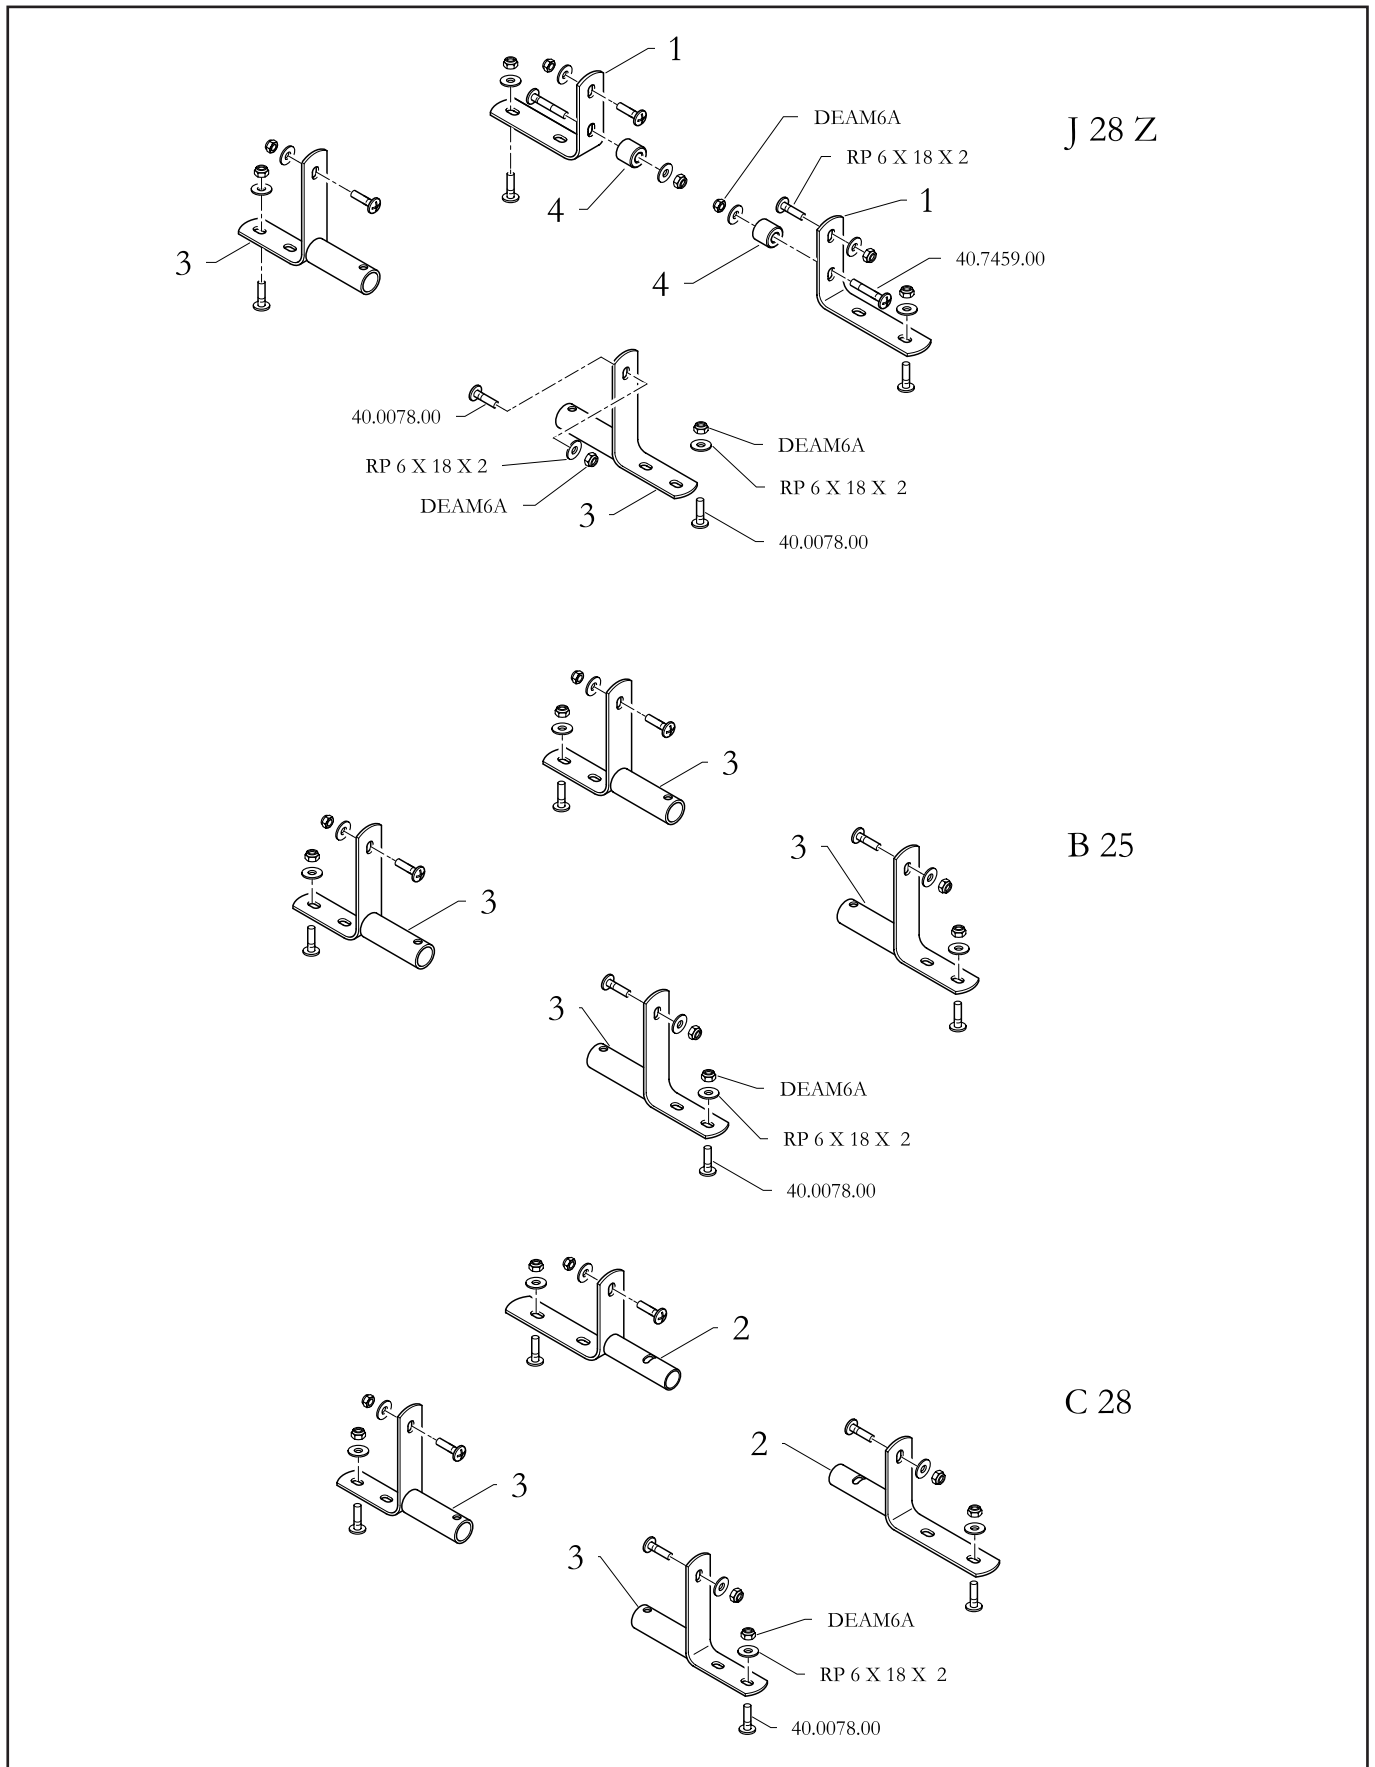

SUPP.CARENATURE LAT. - SIDE POD SUPP.

GR.M.03/034

SUPP.CARENATURE LAT. - SIDE POD SUPP.

GR.M.03/034

Pos.	Cod. Articolo	Descrizione	Description
1	10.7078.00	SUPP.CARENATURA LAT.DX CIK 03/08	SIDE POD SUPPORT BAR RIGHT CIK03/08
2	10.7076.00	SUPP.CARENATURA LAT.SX CIK 03/08	SIDE POD SUPPORT BAR LEFT CIK03/08
3	10.7022.00	SUPP.CARENATURA LAT DX (INTERMEDIO)	SIDE POD SUPPORT RIGHT (INTERMEDIATE)
4	10.7020.00	SUPP.CARENATURA LAT SX (INTERMEDIO)	SIDE POD SUPPORT LEFT (INTERMEDIATE)
5	10.3700.00	SUPP.CARENATURA LAT.DX CIK99	SIDE POD SUPPORT BAR RIGHT CIK99
6	10.3701.00	SUPP.CARENATURA LAT.SX CIK99	SIDE POD SUPPORT BAR LEFT CIK99
5	10.3548.00	SUPP.CARENATURA LAT.DX L28	SIDE POD SUPPORT BAR RIGHT L28
6	10.3547.00	SUPP.CARENATURA LAT.SX L28	SIDE POD SUPPORT BAR LEFT L28
7	10.6474.00	KIT GOMMINI SUPP.CARENAT. LAT.CIK03/08	RUBBER KIT FOR SIDE POD SUPPORTS CIK03/08
8	20.4885.20	GOMMINO AMMORT.SUPP.CAREN.	RUBBER SHOCK ABSORBER-SIDE POD SUPP.
9	20.0918.06	MOLLA COLLETTORE SCARICO 40	SPRING 40, EXHAUST MANIFOLD
9	20.3681.06	MOLLA COLLETTORE SCARICO 30	SPRING 30, EXHAUST MANIFOLD

SUPP.CARENATURE LAT. - SIDE POD SUPP.

GR.M.03/034

SUPP.CARENATURE LAT. - SIDE POD SUPP.

GR.M.03/034

Pos.	Cod. Articolo	Descrizione	Description
1	20.4110.06	STAFFA POST.CARENATURA LAT.	REAR BRACKET SIDE POD
2	10.7439.00	STAFFA ANT. SUPP.CARENATURE LATERALI	FRONT BRACKET SIDE POD SUPPORT
3	10.4929.00	STAFFA SUPP. CARENATURE LATERALI	SIDE POD SUPPORT BRACKET
4	40.7534.00	ANTIVIBRANTE 25x40 M8F6	ANTIVIBRANT 25x40 M8F6