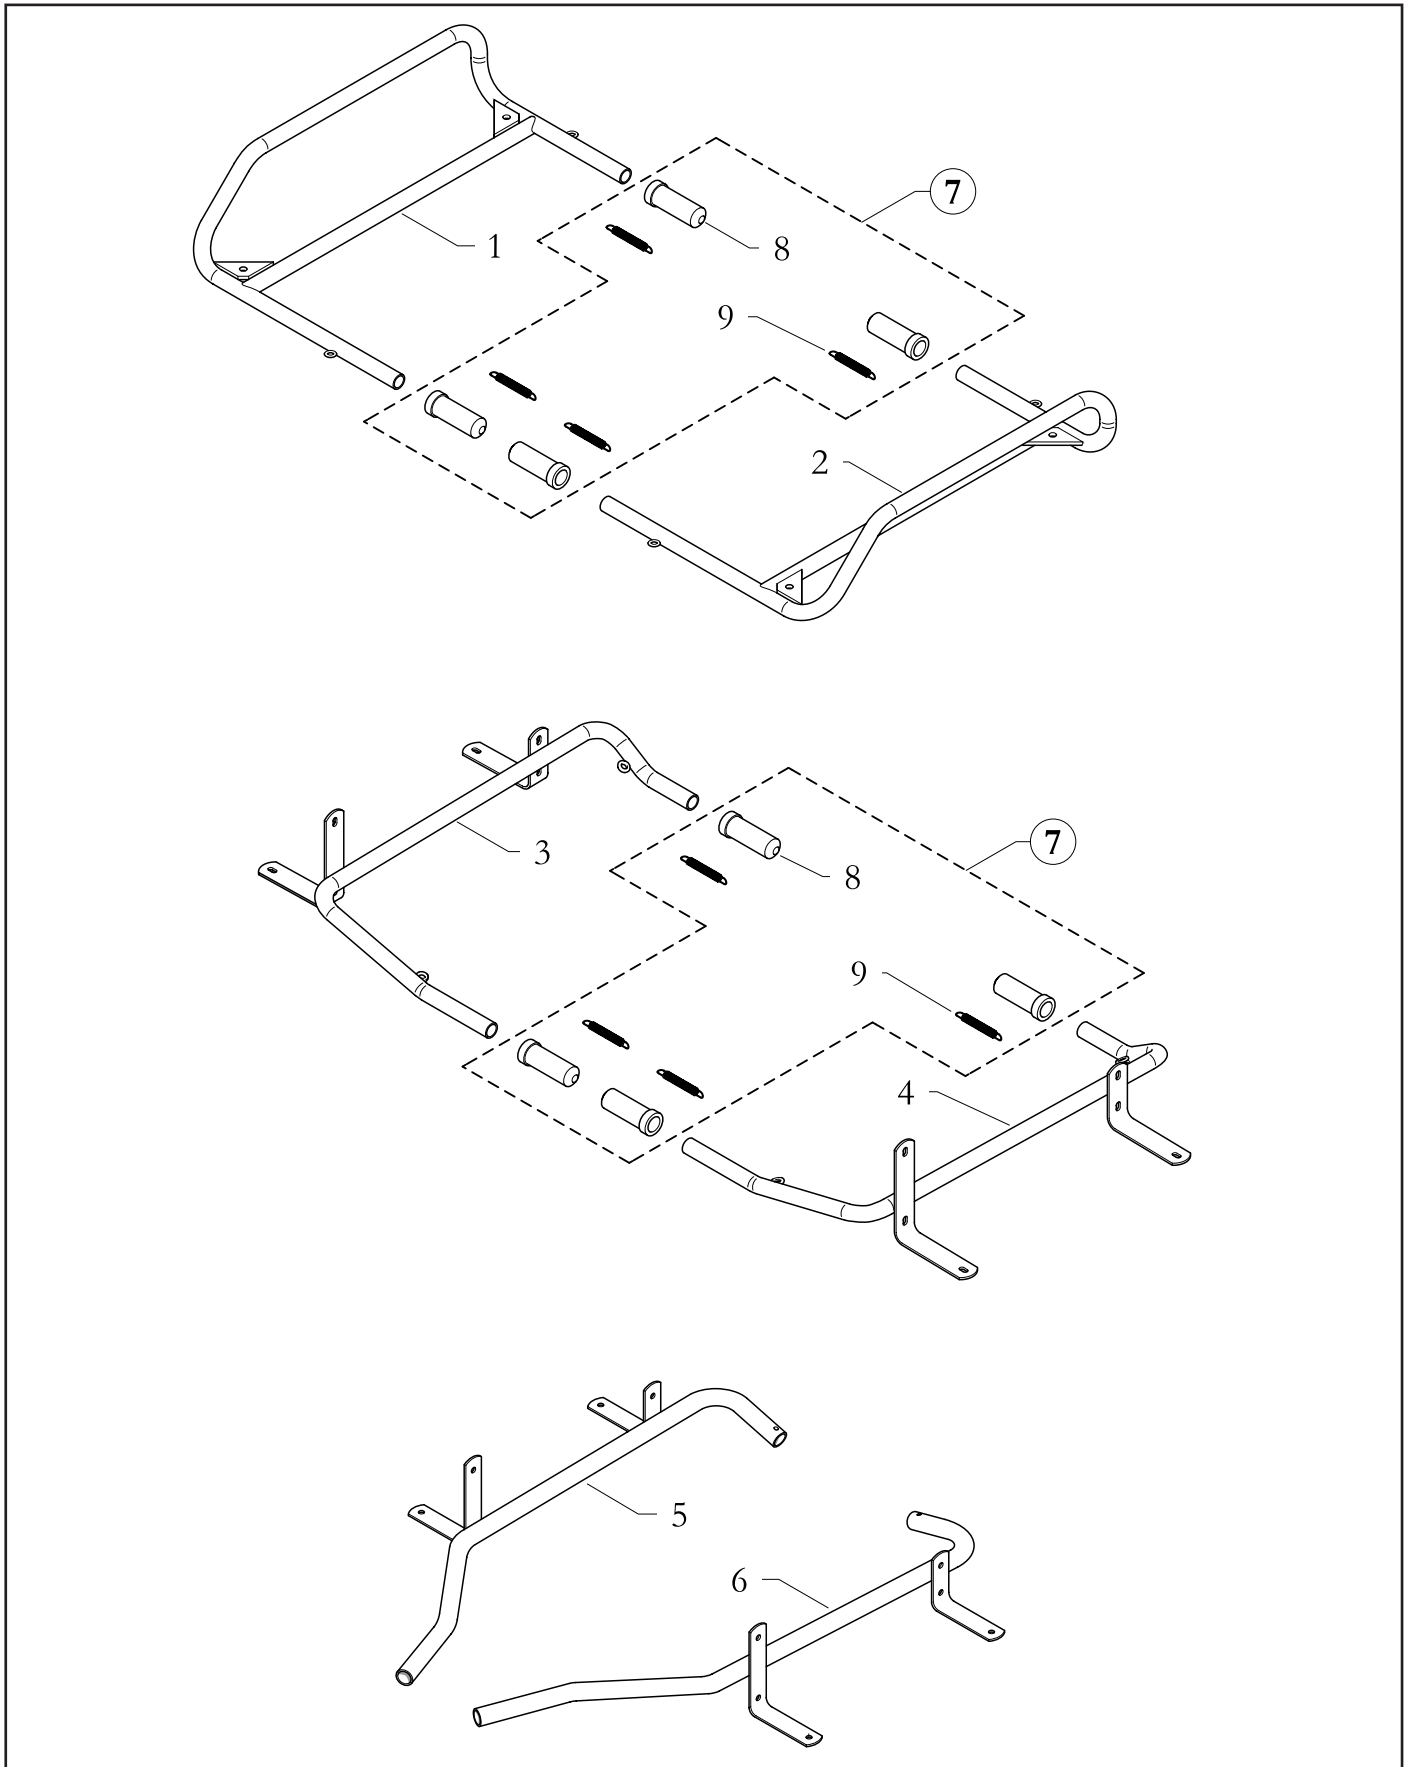

SUPP.CARENATURE LAT. - SIDE POD SUPP.

GR.M.03/034

SUPP.CARENATURE LAT. - SIDE POD SUPP.

GR.M.03/034

Pos.	Cod. Articolo	Descrizione	Description
1	10.7078.00	SUPP.CARENATURA LAT.DX CIK 03/08	SIDE POD SUPPORT BAR RIGHT CIK03/08
2	10.7076.00	SUPP.CARENATURA LAT.SX CIK 03/08	SIDE POD SUPPORT BAR LEFT CIK03/08
3	10.7022.00	SUPP.CARENATURA LAT DX (INTERMEDIO)	SIDE POD SUPPORT RIGHT (INTERMEDIATE)
4	10.7020.00	SUPP.CARENATURA LAT SX (INTERMEDIO)	SIDE POD SUPPORT LEFT (INTERMEDIATE)
5	10.3700.00	SUPP.CARENATURA LAT.DX CIK99	SIDE POD SUPPORT BAR RIGHT CIK99
6	10.3701.00	SUPP.CARENATURA LAT.SX CIK99	SIDE POD SUPPORT BAR LEFT CIK99
5	10.3548.00	SUPP.CARENATURA LAT.DX L28	SIDE POD SUPPORT BAR RIGHT L28
6	10.3547.00	SUPP.CARENATURA LAT.SX L28	SIDE POD SUPPORT BAR LEFT L28
7	10.6474.00	KIT GOMMINI SUPP.CARENAT. LAT.CIK03/08	RUBBER KIT FOR SIDE POD SUPPORTS CIK03/08
8	20.4885.20	GOMMINO AMMORT.SUPP.CAREN.	RUBBER SHOCK ABSORBER-SIDE POD SUPP.
9	20.0918.06	MOLLA COLLETTORE SCARICO 40	SPRING 40, EXHAUST MANIFOLD
9	20.3681.06	MOLLA COLLETTORE SCARICO 30	SPRING 30, EXHAUST MANIFOLD

SUPP.CARENATURE LAT. - SIDE POD SUPP.

GR.M.03/034

SUPP.CARENATURE LAT. - SIDE POD SUPP.

GR.M.03/034

Pos.	Cod. Articolo	Descrizione	Description
1	20.4110.06	STAFFA POST.CARENATURA LAT.	REAR BRACKET SIDE POD
2	10.7439.00	STAFFA ANT. SUPP.CARENATURE LATERALI	FRONT BRACKET SIDE POD SUPPORT
3	10.4929.00	STAFFA SUPP. CARENATURE LATERALI	SIDE POD SUPPORT BRACKET
4	40.7534.00	ANTIVIBRANTE 25x40 M8F6	ANTIVIBRANT 25x40 M8F6