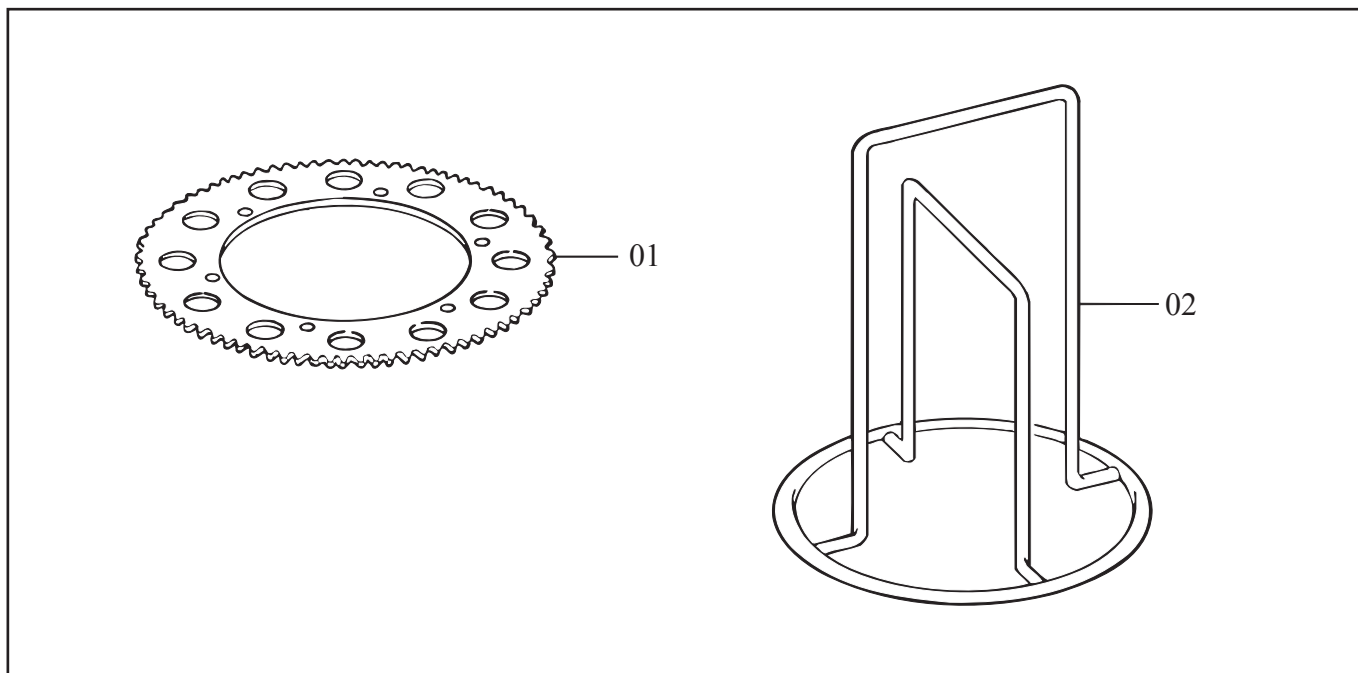

GR.M.03/053

Pos.	Cod. Articolo	Descrizione	Description
01	6000.10.16	CORONA Z70 PASSO 7,8	CROWN Z70 PITCH 7,8
01	6000.10.17	CORONA Z71 PASSO 7,8	CROWN Z71 PITCH 7,8
01	6000.10.18	CORONA Z72 PASSO 7,8	CROWN Z72 PITCH 7,8
01	6000.10.19	CORONA Z73 PASSO 7,8	CROWN Z73 PITCH 7,8
01	6000.10.20	CORONA Z74 PASSO 7,8	CROWN Z74 PITCH 7,8
01	6000.10.21	CORONA Z75 PASSO 7,8	CROWN Z75 PITCH 7,8
01	6000.10.22	CORONA Z76 PASSO 7,8	CROWN Z76 PITCH 7,8
01	6000.10.23	CORONA Z77 PASSO 7,8	CROWN Z77 PITCH 7,8
01	6000.10.24	CORONA Z78 PASSO 7,8	CROWN Z78 PITCH 7,8
01	6000.10.25	CORONA Z79 PASSO 7,8	CROWN Z79 PITCH 7,8
01	6000.10.26	CORONA Z80 PASSO 7,8	CROWN Z80 PITCH 7,8
01	6000.10.27	CORONA Z81 PASSO 7,8	CROWN Z81 PITCH 7,8
01	6000.10.28	CORONA Z82 PASSO 7,8	CROWN Z82 PITCH 7,8
01	6000.10.29	CORONA Z83 PASSO 7,8	CROWN Z83 PITCH 7,8
01	6000.10.30	CORONA Z84 PASSO 7,8	CROWN Z84 PITCH 7,8
01	6000.10.31	CORONA Z85 PASSO 7,8	CROWN Z85 PITCH 7,8
01	6000.10.32	CORONA Z86 PASSO 7,8	CROWN Z86 PITCH 7,8
01	6000.10.33	CORONA Z87 PASSO 7,8	CROWN Z87 PITCH 7,8
01	6000.10.34	CORONA Z88 PASSO 7,8	CROWN Z88 PITCH 7,8
01	6000.10.35	CORONA Z89 PASSO 7,8	CROWN Z89 PITCH 7,8
01	6000.10.36	CORONA Z90 PASSO 7,8	CROWN Z90 PITCH 7,8
01	6000.10.37	CORONA Z91 PASSO 7,8	CROWN Z91 PITCH 7,8
01	6000.10.38	CORONA Z92 PASSO 7,8	CROWN Z92 PITCH 7,8
02	10.2342.00	RACCOGLITORE PER CORONE	HOLDER FOR SPROCKETS