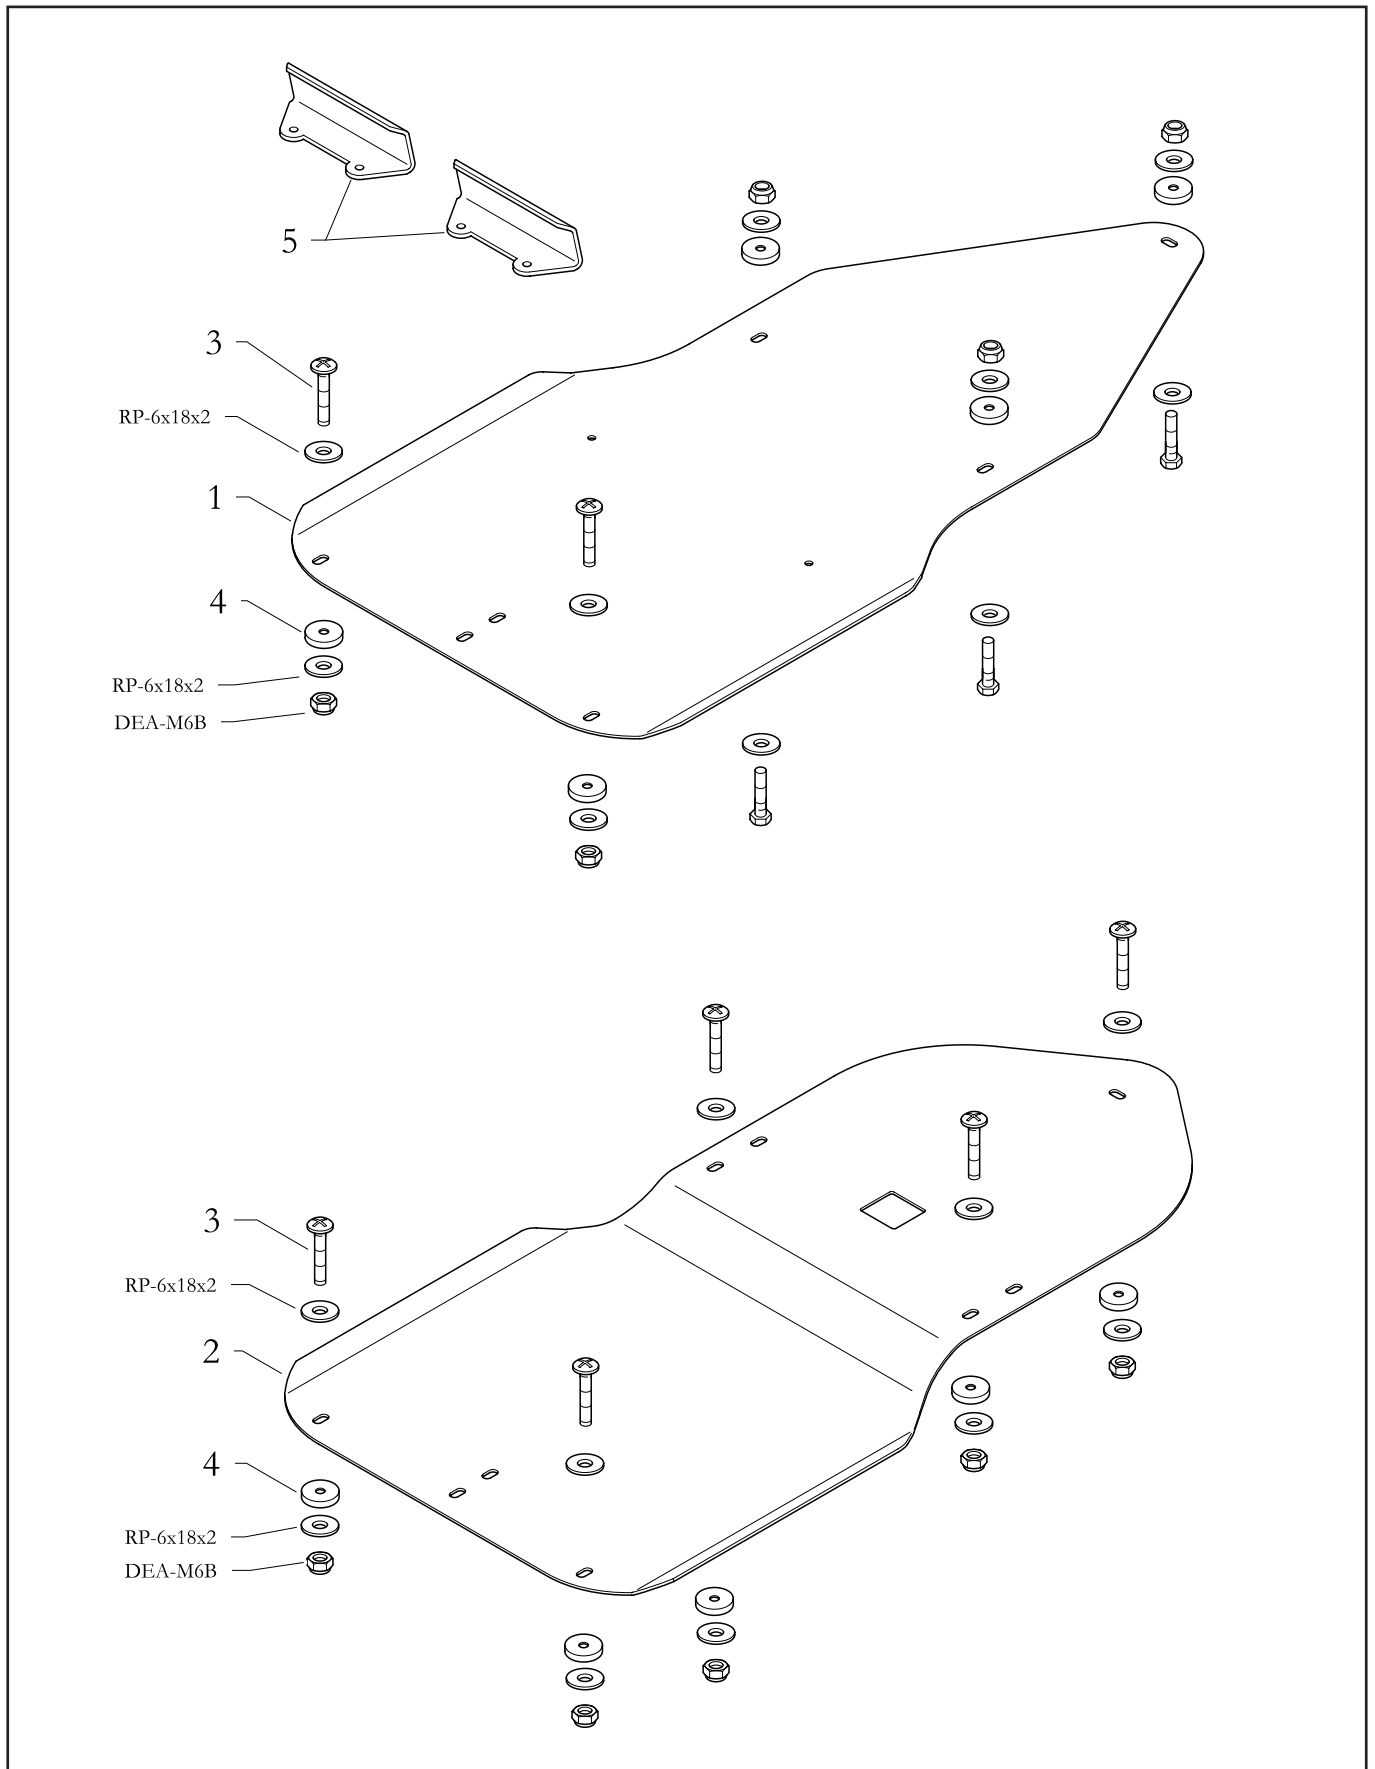

PIANALI - FLOOR PANELS

GR.M.03/003

PIANALI - FLOOR PANELS

GR.M.03/003

Pos.	Cod. Articolo	Descrizione	Description
1	20.4934.10	PIANALE B	FLOOR PANEL B
1	20.4934.10-BL	PIANALE B MTS	FLOOR PANEL B MTS
1	20.1365.10	PIANALE L	FLOOR PANEL L
1	20.1365.10-BL	PIANALE L MTS	FLOOR PANEL L MTS
1	20.7300.10-BL	PIANALE C MTS	FLOOR PANEL C MTS
1	20.2178.10	PIANALE J	FLOOR PANEL J
1	20.2178.10-BL	PIANALE J MTS	FLOOR PANEL J MTS
1	20.4492.10	PIANALE R	FLOOR PANEL R
1	20.4492.10-BL	PIANALE R MTS	FLOOR PANEL R MTS
1	20.7444.10-NA	PIANALE AM29	FLOOR PANEL AM29
1	20.7444.10-BL	PIANALE AM29 MTS	FLOOR PANEL AM29 MTS
2	20.4561.10-BL	PIANALE R-CIK MTS	FLOOR PANEL R-CIK MTS
2	20.7053.10-BL	PIANALE M-CIK MTS	FLOOR PANEL M-CIK MTS
2	20.4629.10-BL	PIANALE CQ31-Q31/SR/SP MTS	FLOOR PANEL CQ31-Q31/SR/SP MTS
2	20.4573.10-BL	PIANALE CQ32-SR/SP MTS	FLOOR PANEL CQ32-SR/SP MTS
2	20.4585.10-BL	PIANALE Z-CIK MTS	FLOOR PANEL Z-CIK MTS
3	40.0078.00	VITE TESTA COMBINATA 6x20	SCREW 6x20
4	20.0636.18	RONDELLA IN GOMMA	RUBBER WASHER
5	10.6268.00	COPPIA POGGIPIEDI	FOOTREST SET