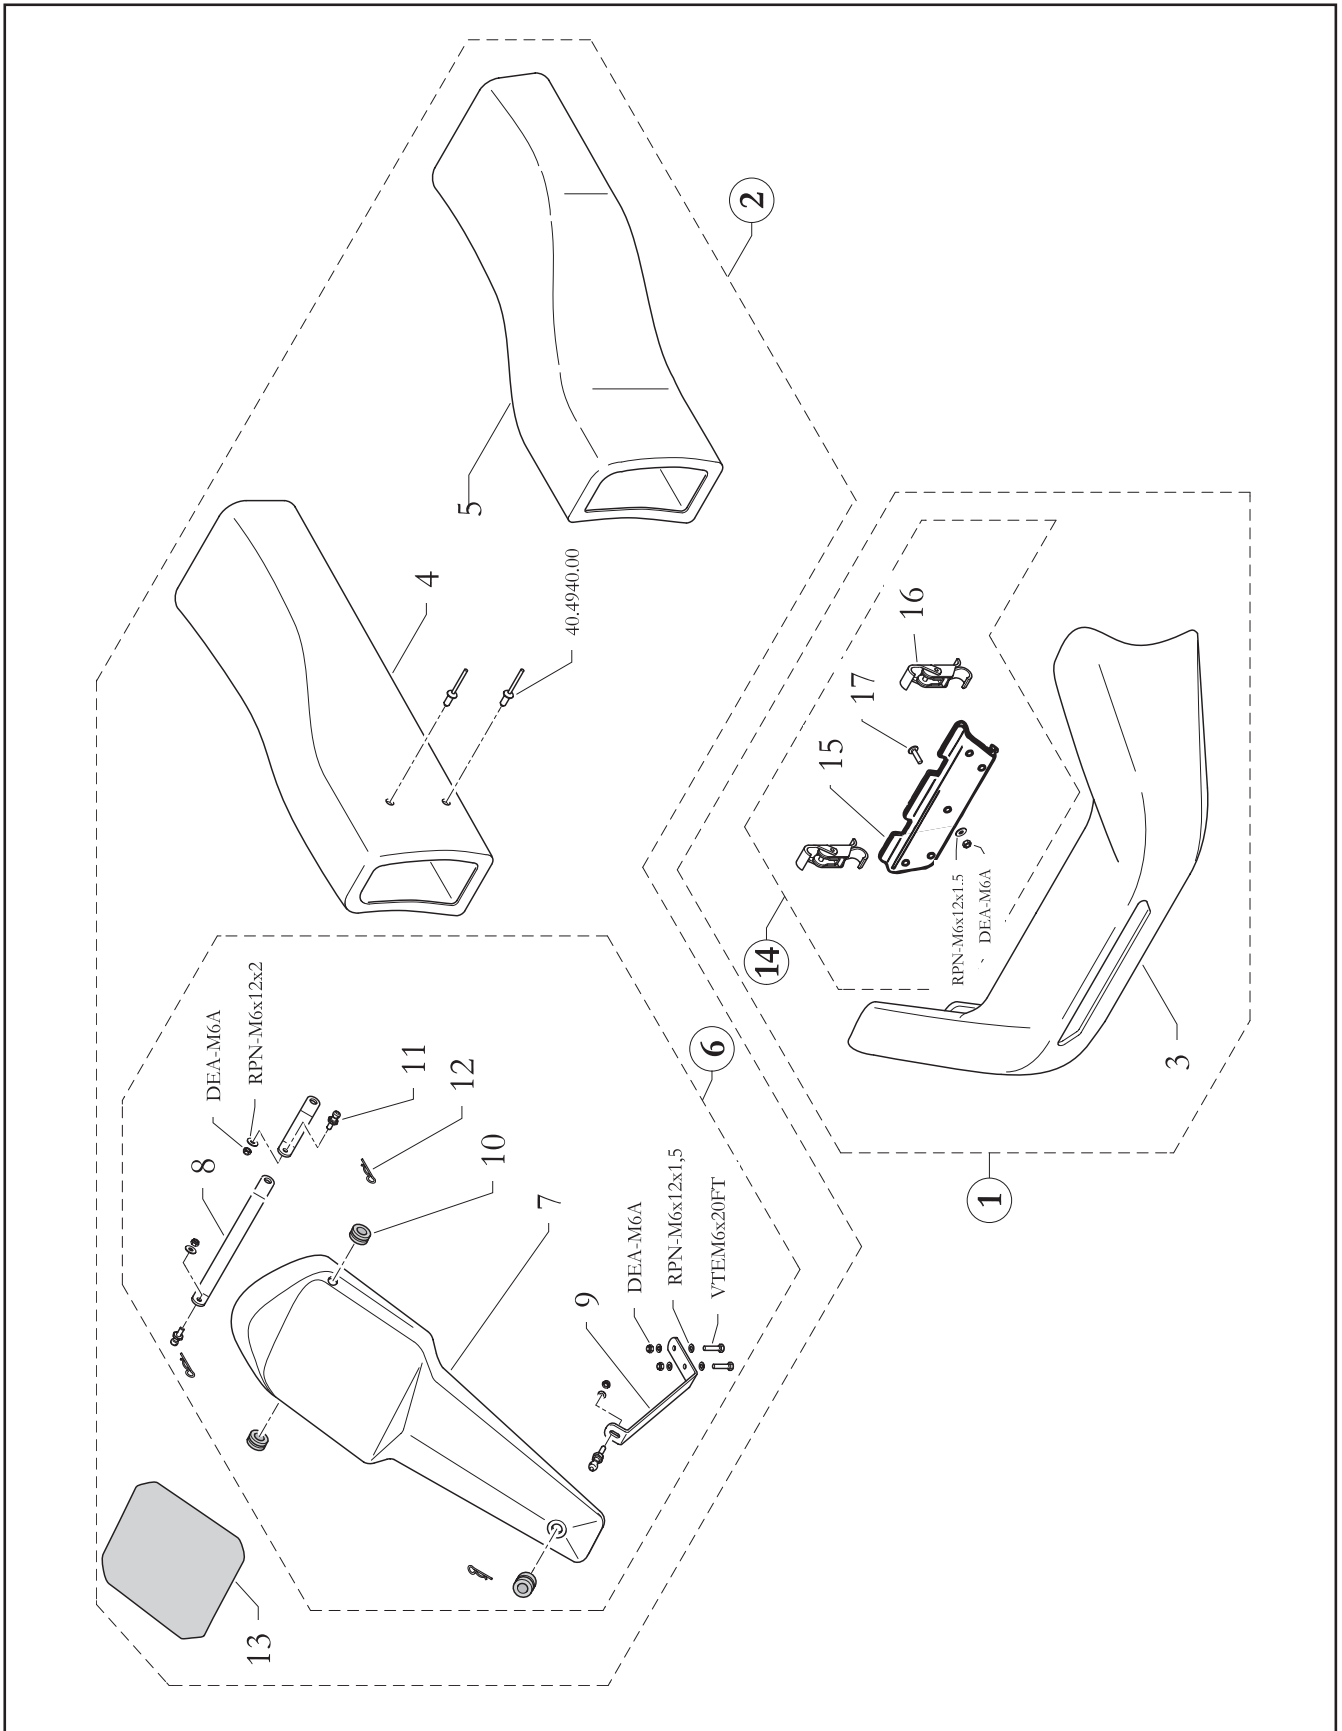

CARENATURE "CADET"- SIDE PODS "CADET"

GR.M.03/093 L

CARENATURE "CADET"- SIDE PODS "CADET"

GR.M.03/093 L

Pos.	Cod. Articolo	Descrizione	Description
1	5000.00.02-RO	ASS.CARENATURA ANTERIORE L28 HQ	FRONT POD ASSEMBLY FOR L28 HQ
2	5100.00.02-RO	ASS. CARENATURA LATERALE L28	SIDE POD ASSEMBLY FOR L28
3	5050.18.01-RO	CARENATURA ANTERIORE L28	FRONT POD L28
4	5150.18.02-RO	CARENATURA LATERALE DX L28	RIGHT SIDE POD FOR L28
5	5150.18.03-RO	CARENATURA LATERALE SX L28	LEFT SIDE POD FOR L28
6	5200.00.90-RO	ASSIEME MUSETTO	PANEL ASSEMBLY
7	5250.18.02-RO	MUSETTO	PANEL
8	20.4771.06	STAFFA SUPP. MUSETTO 20x3x130	BRACKET SUPP.PANEL 20x3x130
9	20.4772.06	STAFFA SUPPORTO 95Z	BRACKET SUPP.PANEL 95Z
10	20.2996.20	GOMMINO PASSACAPO	RUBBER FOR FAIRLEAD
11	20.3598.06	FISSAGGIO MUSETTO SFERICO	SPHERIC LOCK FOR FRONT PANEL
12	40.6423.00	COPIGLIA 2x50	SPLIT PIN 2x54
13	20.1519.04-GL	ADESIVO PORTANUMERO ANT.	FRONT FLAT PANEL, STICKER
14	10.2718.00	KIT FISSAG.CARENATURA ANT. HQ	FRONT POD MOUNTING KIT HQ
15	20.3001.06	PIASTRA SUPPORTO	MOUNT SUPPORT
16	10.3004.00	GANCIO FISSAGGIO	FIXING HOOK
17	40.0078.00	VITE TESTA COMBINATA 6x20	SCREW 6x20

Note: Le carenature sono disponibili nei seguenti colori: Bianco, Blu, Nero, Rosso, Argento; le carenature L28 nel colore Rosso.

Nel codice, le lettere finali identificano il colore.

Legenda colori: BA = Bianco, BL = Blu, GL = Giallo, LU = Lucido, NE = Nero, OR = Oro, RO = Rosso, VE = Verde, MC = Multicolor, ECM = Economico.

Note: The pods are available in the following colours: White, Blue, Yellow, Black, Red, Silver, the pods L28 only in red.

The final letters in the code identify the colour.

Colour index: BA = White, BL = Blue, GL = Yellow, LU = Bright, NE = Black, OR = Gold, RO = Red, VE = Green, MC = Multicolor, ECM = Economic.